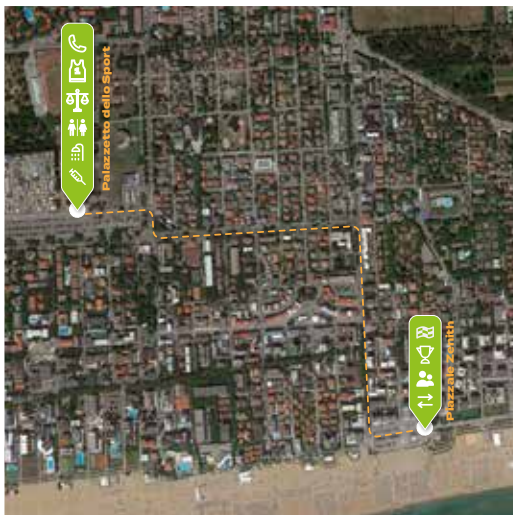

6h BIBIONE BIKE TROPHY

- Lunghezza tracciato: 9,2 Km.
- Single track: Km. 7,7
- Spiaggia: Mt. 900
- Asfalto: Mt. 600

- Segreteria
- Consegna pettorali
- Giuria
- WC
- Docce
- Anti doping

- Start / Finish
- Area premiazioni
- Area team
- Zona cambio