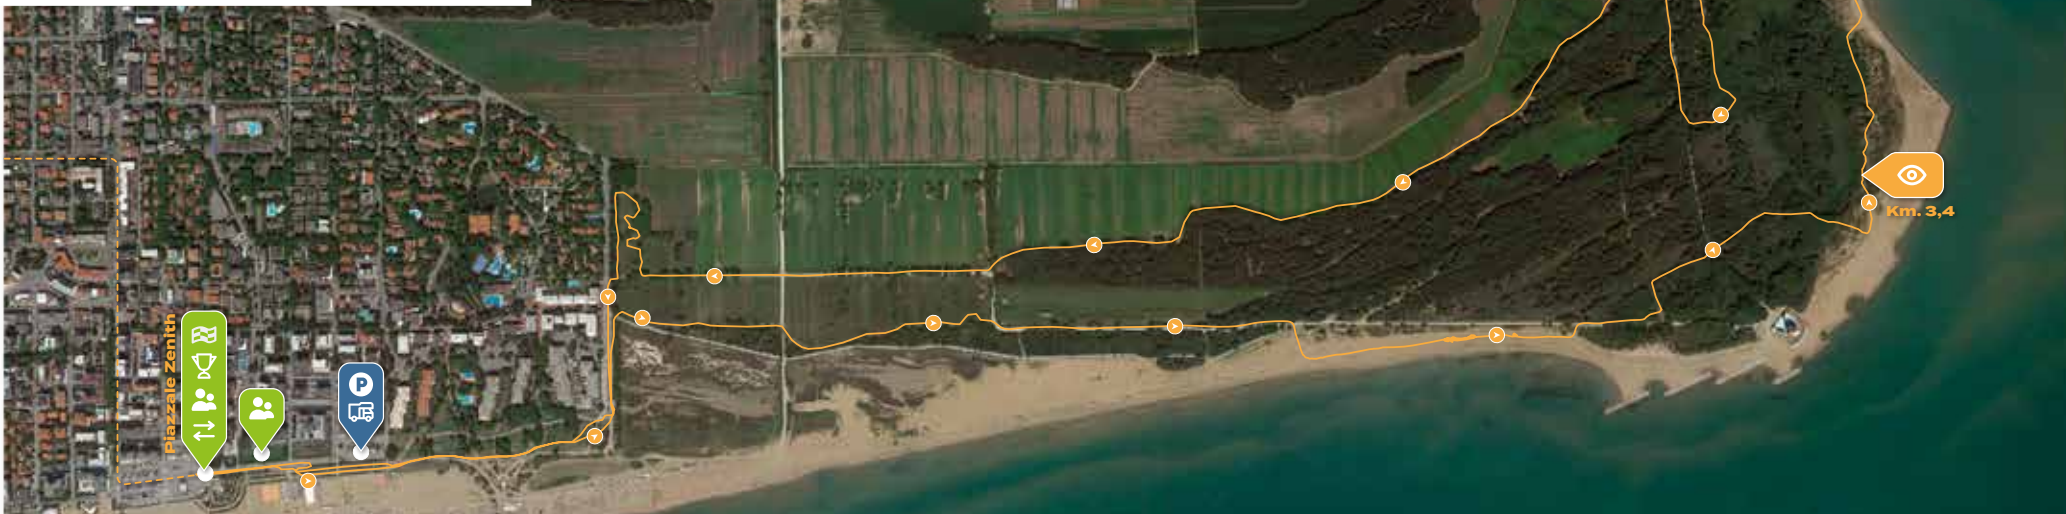

6h BIBIONE BIKE TROPHY

- Lunghezza tracciato: 9,2 Km.
- Single track: Km. 7,7
- Spiaggia: Mt. 900
- Asfalto: Mt. 600

- Segreteria
- Consegna pettorali
- Giuria
- WC
- Docce
- Anti doping

- Start / Finish
- Area premiazioni
- Area team
- Zona cambio

- Parcheggio
- Area camper

- Assistenza meccanica
- Lookout BBT
- Cronometraggio
- Ristoro